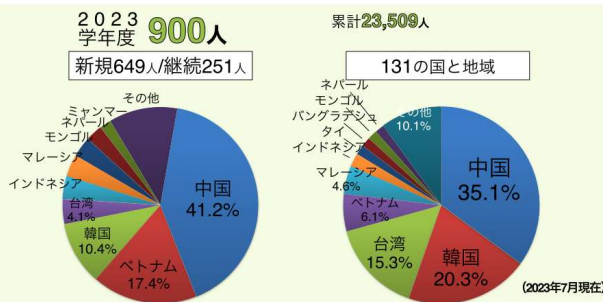

国内最大級の奨学生数